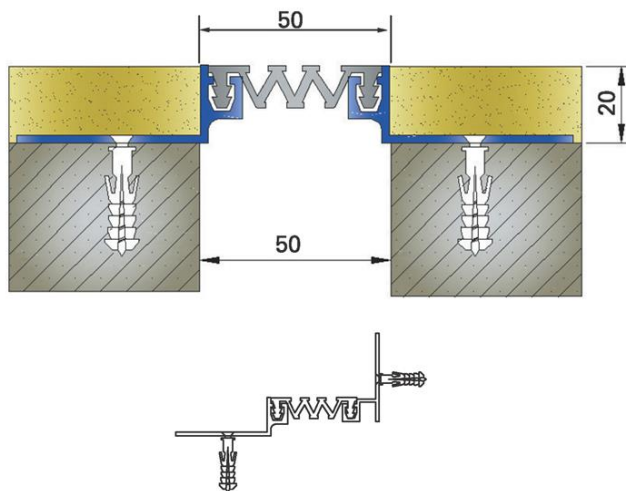

SANPOL

AR 203-050

Характеристики

встраиваемый профиль для деформационных швов на стенах и потолке 50мм

Ширина видимой части:	50 мм
Высота профиля (глубина установки):	15 мм
Компенсация деформаций:	+/-20мм
Длина профиля:	3 м
Компенсационный материал	Специальная резина черного цвета. Совместим с сериями AR105 и AR 107.